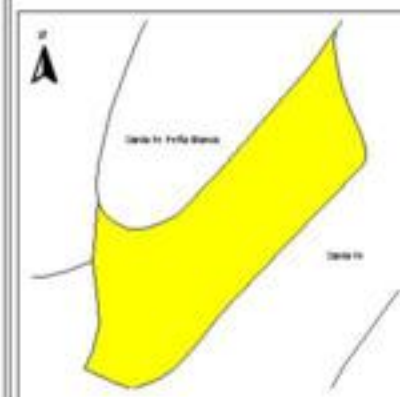

EVALUA DF
Consejo de Evaluación del
Desarrollo Social del
Distrito Federal

ÍNDICE DE DESARROLLO SOCIAL

Delegación: Álvaro Obregón
Colonia: Santa Fe Centro Ciudad
Grado de desarrollo: Alto

Grado de Desarrollo Social

-  Muy bajo
-  Bajo
-  Medio
-  Alto
-  Sin dato

0.05 0 0.05 0.1 Kilómetros

Fuente: Elaboración propia con datos de Seduvi e INEGI